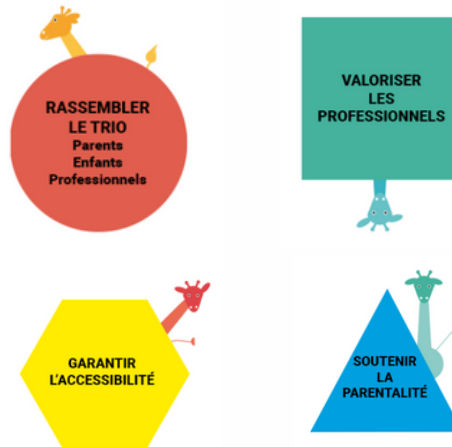

Venez découvrir ...

Une sélection de livres sur le thème Pop dans les bibliothèques de :

- Beaupréau
- Jallais
- La Poitevineière

Boîte à idées

Fabriquez des balles pop

- Versez les perles d'eau dans un bol
- Remplissez le ballon de baudruche de perles d'eau
- Nouez le ballon

<https://dgxy.link/LLNQw>

Fabriquez des cartes pop up

- Découpez une feuille en 2
- Découpez un carré dans une autre feuille et faire une fente
- Collez le carré au milieu de la feuille et ajoutez des décorations

<https://dgxy.link/Sfxrh>

La Semaine Nationale de la Petite Enfance, c'est quoi ?

<https://semainepetiteenfance.fr/>

Inscriptions au Centre Social

☎ 02.41.63.06.33

@ rpe@cs-evreetmauges.fr

Ils nous ont aidé ...